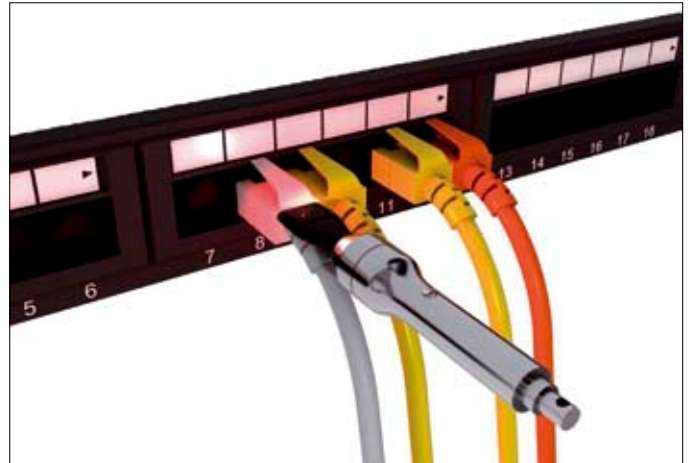

Kytkentäkaapelin liittimien rungoissa on sisäänrakennettu LED, jonka ollessa aktivoituna kaapelin pää havaitaan laitekaapissa helposti. Aktivointi tapahtuu tarkoitukseen tehdyllä työkalulla, jolla voidaan aktivoida LED palamaan jatkuvasti tai vilkkumaan kahdella vaihtoehtoisella taajuuksella, joka entisestään helpottaa kytkennän tunnistamista.

Kaapeissa palaa usein paljon erilaisia merkkivaloja, joten uuden pienen valopisteen havaitseminen saattaa olla vaikeaa. Multimedia Connect -kaapelissa koko liitinrunko hehkuu valoa, joten se erottuu selvästi kaikista muista valoista.

Kun kaapelin tunnistaminen tapahtuu nopeasti ja luotettavasti, säästyy aikaa ja virheitä ei pääse syntymään. Olisihan varsin kiusallista, jos tärkeän palvelimen kaapeli tulisi kytketyksi väärään paikkaan...

Kaapelit tarpeittesi mukaan

MMC-kytkentäkaapelit täyttävät kategorian 6A vaatimukset. Kaapelit ovat parisuojattuja takaamaan parhaan mahdollisen suorituskyvyn. Korkealaatuiset 50 µm kultauksella varustetut liittimet muodostavat luotettavan kytkennän.

Kaapeleita toimitetaan viitenä eri vakiopituutena – kymmenen metriin asti – sekä tilauksesta asiakkaan haluamana pituutena.

Näistä tuotteista ja muista datakeskusten MMC-kytkentä-ratkaisuista saa lisätietoja TKH Finland Oy:stä.

Lisätietoja: TKH Finland Oy
Myyrmäentie 2B, 01600 Vantaa
puhelin: 010 666 2140, sähköposti: info@tkhfinland.fi, www.tkhfinland.fi